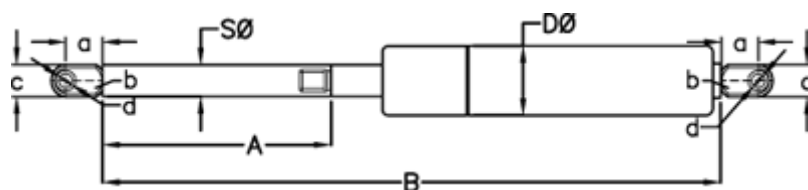

Varenummer: 049067RF0500P1T1

Beskrivelse: Stabilus Lift-O-Mat Gasfjeder 9067RF-P1T1 0500N
03 10 350 0500 - Rustfast AISI 316

Mål

A = 350

a = 18

b = 10

B = 749 +/-2

c = 15

d = 8.1

D Ø = 22

Note = -

S Ø = 10